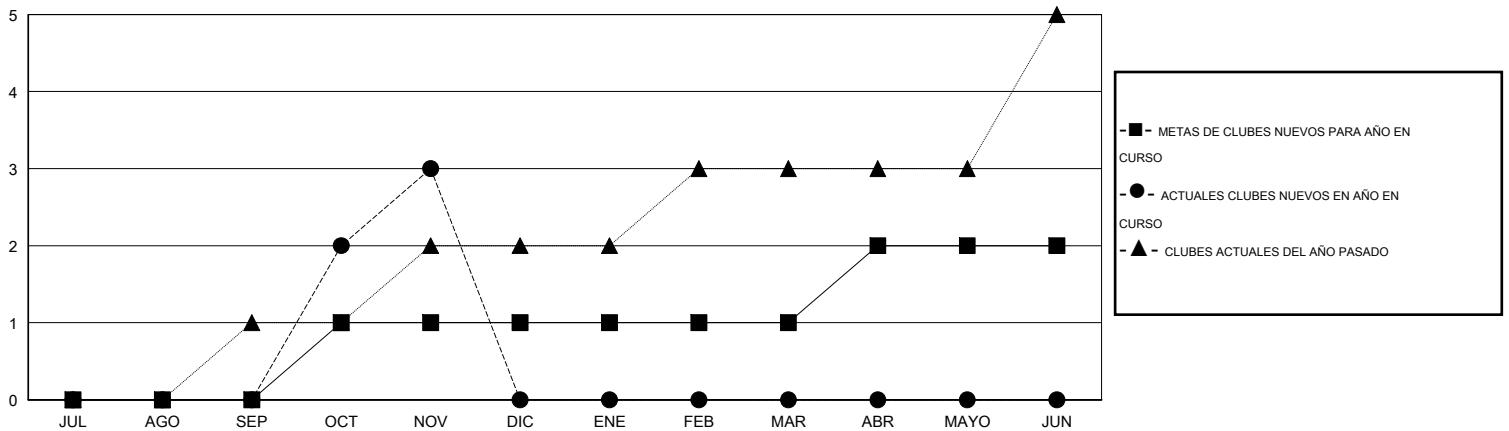

MONTHLY MEMBERSHIP PROGRESS REPORT

District H 1

Results as of: 11/30/2015

GMT: Jaime García Cepeda

UBICACIÓN PERU

GMT DE AE 3

Clubes					socios				
RESULTADOS DE 2015-2016					RESULTADOS DE 2015-2016				
TRIMESTRE	META DE CLUBES NUEVOS	NUEVOS CLUBES	CLUBES DADOS DE BAJA	GANANCIA/PÉRDIDA NETA	TRIMESTRE	META DE SOCIOS NUEVOS	SOCIOS FUNDADORES Y SOCIOS AÑADIDOS	SOCIOS DADOS DE BAJA	GANANCIA/PÉRDIDA NETA
JUL/AGO/SEP	0	0	0	0	JUL/AGO/SEP	15	157	130	27
OCT/NOV/DIC	1	3	0	3	OCT/NOV/DIC	41	181	26	155
ENE/FEB/MAR	0	0	0	0	ENE/FEB/MAR	15	0	0	0
ABR/MAYO/JUN	1	0	0	0	ABR/MAYO/JUN	36	0	0	0

METAS Y CIFRA ACUMULATIVA DE CLUBES NUEVOS

METAS Y CIFRA ACUMULATIVA DE SOCIOS

CLUBES DADOS DE BAJA: 0	64 CLUBS OF 96 AÑADIERON 1 O MÁS SOCIOS NUEVOS	DISTRIBUCIÓN POR SEXO
		MASCULINO 1,302 (52.23%)
		FEMENINO 1,191 (47.77%)
SOCIOS DADOS DE BAJA	CLIC AQUÍ PARA DATOS DE SALUD DE CLUB	SOCIOS EN UNIDAD FAMILIAR 840
FALLECIDOS 7		CABEZA DE FAMILIA 347
CLUB CANCELADO 0		NO ES CABEZA DE FAMILIA 493
OTRO 149		
TOTAL 156		