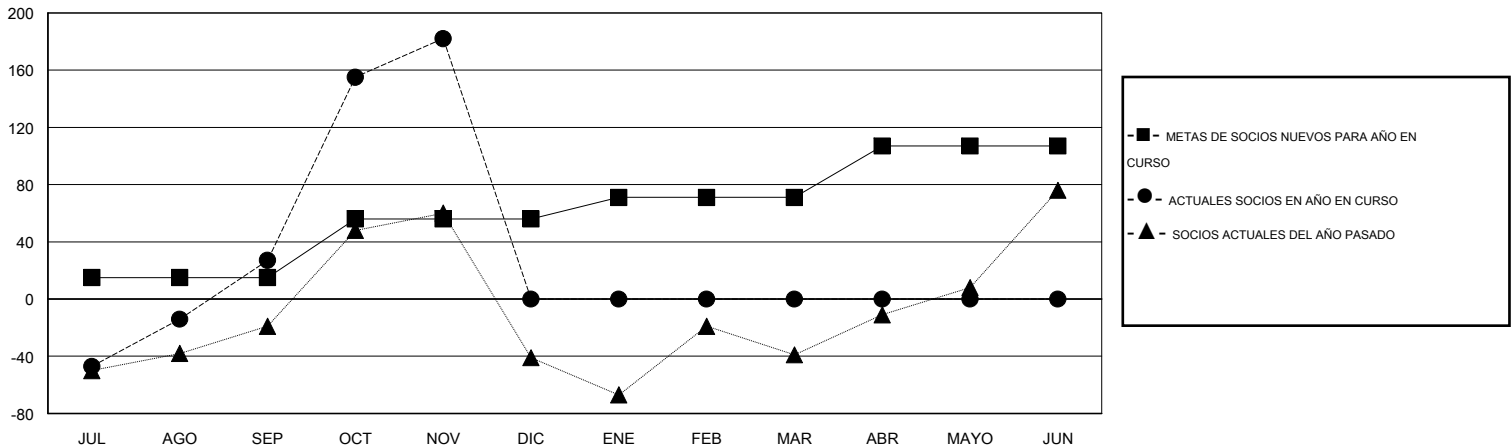

MONTHLY MEMBERSHIP PROGRESS REPORT

District H 1

Results as of: 11/30/2015

GMT: Jaime García Cepeda

UBICACIÓN PERU

GMT DE AE 3

Clubes					socios				
RESULTADOS DE 2015-2016					RESULTADOS DE 2015-2016				
TRIMESTRE	META DE CLUBES NUEVOS	NUEVOS CLUBES	CLUBES DADOS DE BAJA	GANANCIA/PÉRDIDA NETA	TRIMESTRE	META DE SOCIOS NUEVOS	SOCIOS FUNDADORES Y SOCIOS AÑADIDOS	SOCIOS DADOS DE BAJA	GANANCIA/PÉRDIDA NETA
JUL/AGO/SEP	0	0	0	0	JUL/AGO/SEP	15	157	130	27
OCT/NOV/DIC	1	3	0	3	OCT/NOV/DIC	41	181	26	155
ENE/FEB/MAR	0	0	0	0	ENE/FEB/MAR	15	0	0	0
ABR/MAYO/JUN	1	0	0	0	ABR/MAYO/JUN	36	0	0	0

METAS Y CIFRA ACUMULATIVA DE CLUBES NUEVOS

METAS Y CIFRA ACUMULATIVA DE SOCIOS

CLUBES DADOS DE BAJA: 0	64 CLUBS OF 96 AÑADIERON 1 O MÁS SOCIOS NUEVOS	DISTRIBUCIÓN POR SEXO
		MASCULINO 1,302 (52.23%)
		FEMENINO 1,191 (47.77%)
SOCIOS DADOS DE BAJA	CLIC AQUÍ PARA DATOS DE SALUD DE CLUB	SOCIOS EN UNIDAD FAMILIAR 840
FALLECIDOS 7		CABEZA DE FAMILIA 347
CLUB CANCELADO 0		NO ES CABEZA DE FAMILIA 493
OTRO 149		
TOTAL 156		